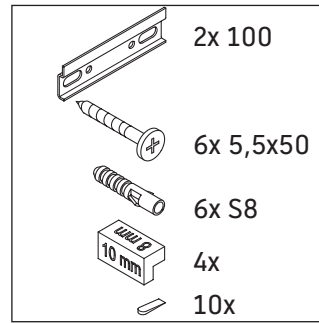

## Montaj Kılavuzu

Vero Air # 235070