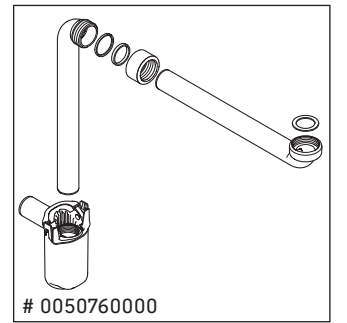

## Montaj Kılavuzu

Vero Air # 235070