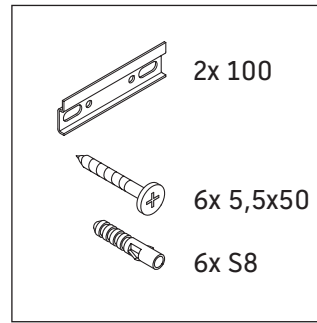

D-Neo

DE 4219 L/R

Montaj Kılavuzu

W mm	X mm
120	730

Vero Air # 072450

Kullanımla ilgili açıklamalar

Banyo mobilyası serisi teslimat sırasında geçerli olan standartlara ve direktiflere uygundur ve banyolar içinde kullanım için tasarlanmıştır. Banyo mobilyasının, örn. duş alınırken doğrudan suyla temas etmesi önlenmelidir.