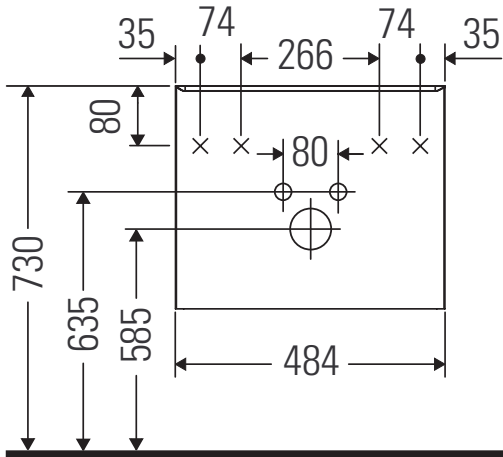

D-Neo

DE 4219 L/R

Montaj Kılavuzu

W mm	X mm
120	730

Vero Air # 072450

Kullanımla ilgili açıklamalar

Banyo mobilyası serisi teslimat sırasında geçerli olan standartlara ve direktiflere uygundur ve banyolar içinde kullanım için tasarlanmıştır. Banyo mobilyasının, örn. duş alınırken doğrudan suyla temas etmesi önlenmelidir.