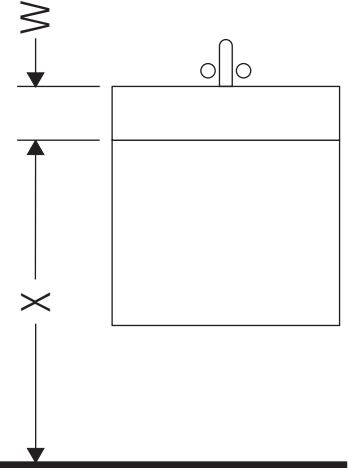

D-Neo

DE 4219 L/R

Montaj Kılavuzu

W mm	X mm
120	730

Vero Air # 072450

Kullanımla ilgili açıklamalar

Banyo mobilyası serisi teslimat sırasında geçerli olan standartlara ve direktiflere uygundur ve banyolar içinde kullanım için tasarlanmıştır. Banyo mobilyasının, örn. duş alınırken doğrudan suyla temas etmesi önlenmelidir.