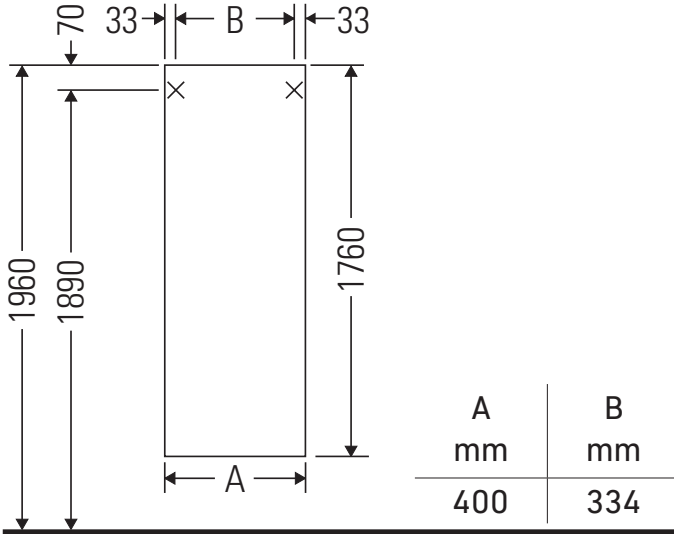

D-Neo

DE 1328 L/R

Montaj Kılavuzu

Kullanımla ilgili açıklamalar

Banyo mobilyası serisi teslimat sırasında geçerli olan standartlara ve direktiflere uygundur ve banyolar içinde kullanım için tasarlanmıştır. Banyo mobilyasının, örn. duş alınırken doğrudan suyla temas etmesi önlenmelidir.