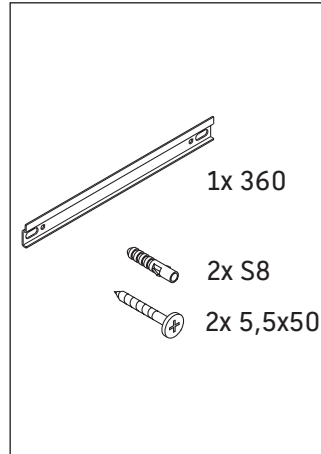

D-Neo

DE 1328 L/R

Montaj Kılavuzu

Kullanımla ilgili açıklamalar

Banyo mobilyası serisi teslimat sırasında geçerli olan standartlara ve direktiflere uygundur ve banyolar içinde kullanım için tasarlanmıştır. Banyo mobilyasının, örn. duş alınırken doğrudan suyla temas etmesi önlenmelidir.