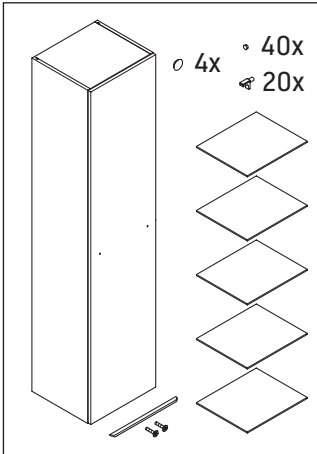

D-Neo

DE 1328 L/R

Montaj Kılavuzu

Kullanımla ilgili açıklamalar

Banyo mobilyası serisi teslimat sırasında geçerli olan standartlara ve direktiflere uygundur ve banyolar içinde kullanım için tasarlanmıştır. Banyo mobilyasının, örn. duş alınırken doğrudan suyla temas etmesi önlenmelidir.