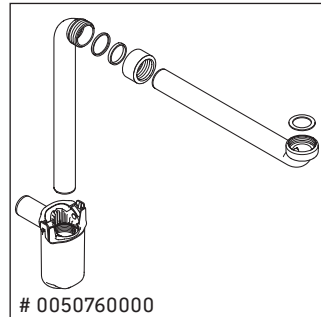

XSquare

XS 4921

Montaj Kılavuzu

	D=16 mm	D=20 mm
	4x15	
		6x12

Kullanımla ilgili açıklamalar

Banyo mobilyası serisi teslimat sırasında geçerli olan standartlara ve direktiflere uygundur ve banyolar içinde kullanım için tasarlanmıştır. Banyo mobilyasının, örn. duş alınırken doğrudan suyla temas etmesi önlenmelidir.