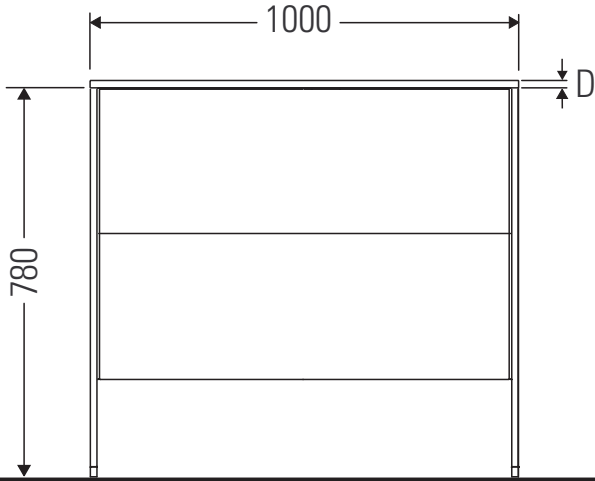

XSquare

XS 4921

Montaj Kılavuzu

	D=16 mm	D=20 mm
	4x15	
		6x12

Kullanımla ilgili açıklamalar

Banyo mobilyası serisi teslimat sırasında geçerli olan standartlara ve direktiflere uygundur ve banyolar içinde kullanım için tasarlanmıştır. Banyo mobilyasının, örn. duş alınırken doğrudan suyla temas etmesi önlenmelidir.