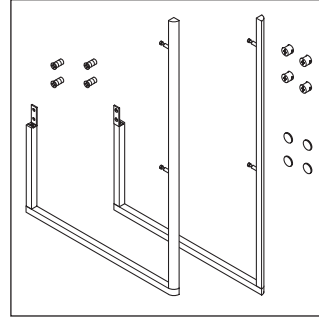

XSquare

XS 4921

Montaj Kılavuzu

	D=16 mm	D=20 mm
	4x15	
		6x12

Kullanımla ilgili açıklamalar

Banyo mobilyası serisi teslimat sırasında geçerli olan standartlara ve direktiflere uygundur ve banyolar içinde kullanım için tasarlanmıştır. Banyo mobilyasının, örn. duş alınırken doğrudan suyla temas etmesi önlenmelidir.