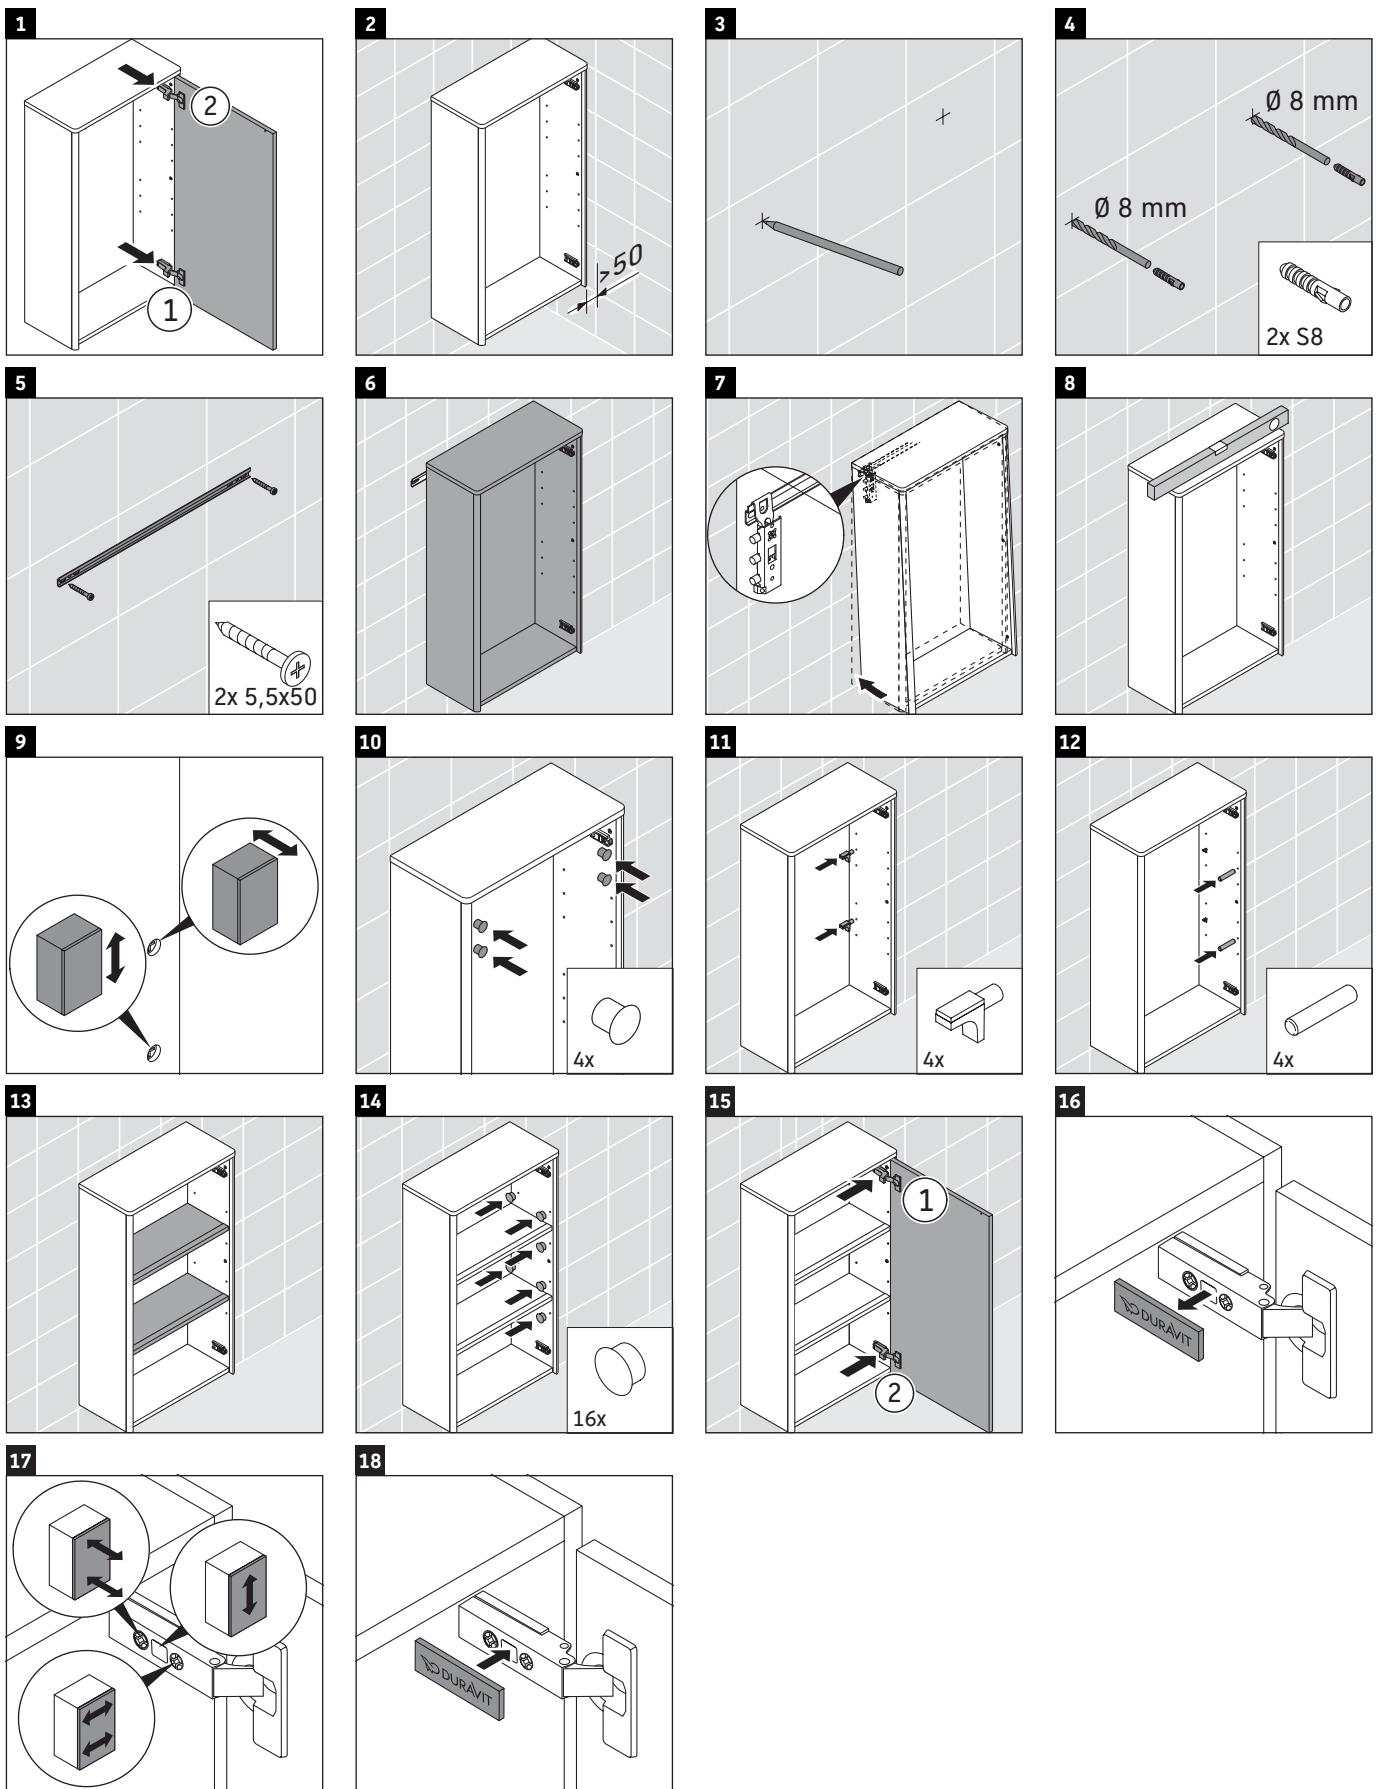

Duravit AG, Werderstr. 36, 78132 Hornberg, Germany, Phone +49 78 33 700, Fax +49 78 33 70 289, info@duravit.de, www.duravit.de