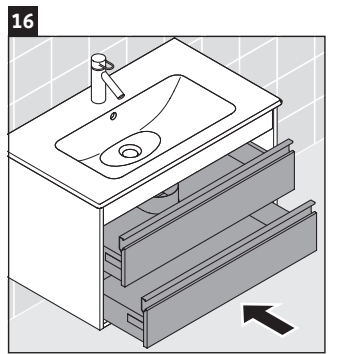

Best.-Nr. KT6430/18.072