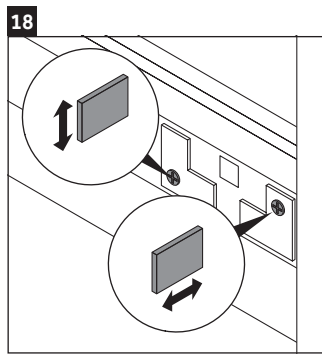

Ketho

KT 6430

Montaj Kılavuzu

W mm	X mm
16	834

ME by Starck # 233610

Kullanımla ilgili açıklamalar

Banyo mobilyası serisi teslimat sırasında geçerli olan standartlara ve direktiflere uygundur ve banyolar içinde kullanım için tasarlanmıştır. Banyo mobilyasının, örn. duş alınırken doğrudan suyla temas etmesi önlenmelidir.

Resimlerde gösterilen ürünlerde teknik iyileştirme ve görünüm değişiklikleri yapma hakkımız saklıdır.

Best.-Nr. KT6430/18.072