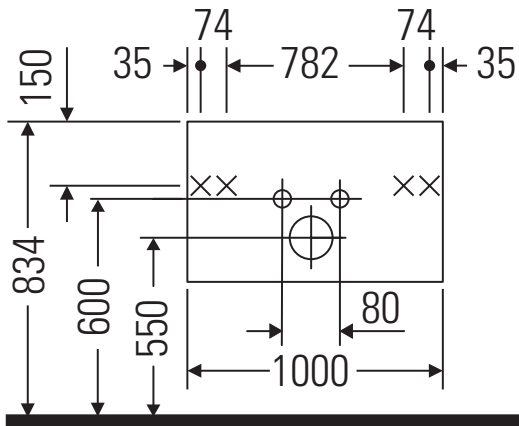

Ketho

KT 6430

Montaj Kılavuzu

W mm	X mm
16	834

ME by Starck # 233610

Kullanımla ilgili açıklamalar

Banyo mobilyası serisi teslimat sırasında geçerli olan standartlara ve direktiflere uygundur ve banyolar içinde kullanım için tasarlanmıştır. Banyo mobilyasının, örn. duş alınırken doğrudan suyla temas etmesi önlenmelidir.

Resimlerde gösterilen ürünlerde teknik iyileştirme ve görünüm değişiklikleri yapma hakkımız saklıdır.

Best.-Nr. KT6430/18.072