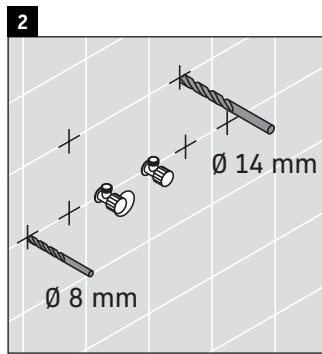

Ketho

KT 6430

Montaj Kılavuzu

W mm	X mm
16	834

ME by Starck # 233610

Kullanımla ilgili açıklamalar

Banyo mobilyası serisi teslimat sırasında geçerli olan standartlara ve direktiflere uygundur ve banyolar içinde kullanım için tasarlanmıştır. Banyo mobilyasının, örn. duş alınırken doğrudan suyla temas etmesi önlenmelidir.

Resimlerde gösterilen ürünlerde teknik iyileştirme ve görünüm değişiklikleri yapma hakkımız saklıdır.

Best.-Nr. KT6430/18.072