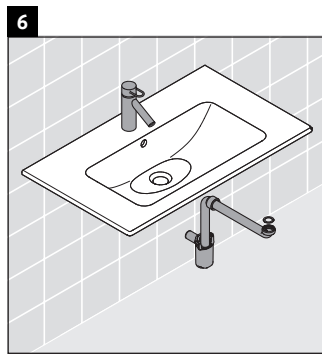

Best.-Nr. KT6430/18.072