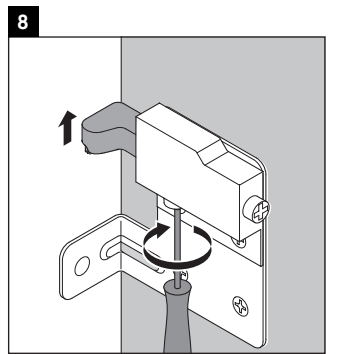

Best.-Nr. KT6430/18.072