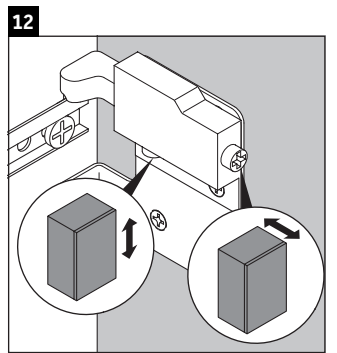

Best.-Nr. KT6430/18.072