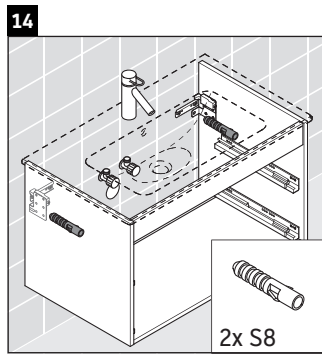

Best.-Nr. KT6430/18.072