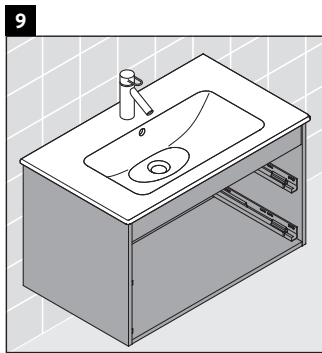

Best.-Nr. KT6430/18.072