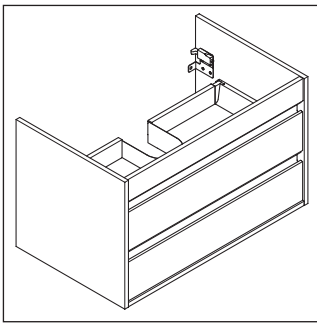

Ketho

KT 6430

Montaj Kılavuzu

W mm	X mm
16	834

ME by Starck # 233610

Kullanımla ilgili açıklamalar

Banyo mobilyası serisi teslimat sırasında geçerli olan standartlara ve direktiflere uygundur ve banyolar içinde kullanım için tasarlanmıştır. Banyo mobilyasının, örn. duş alınırken doğrudan suyla temas etmesi önlenmelidir.