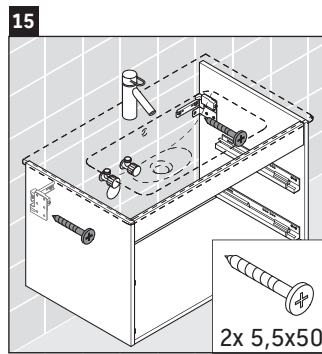

Best.-Nr. KT6430/18.072