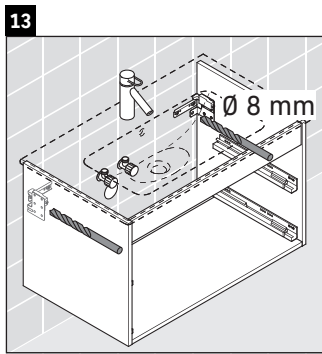

Best.-Nr. KT6430/18.072