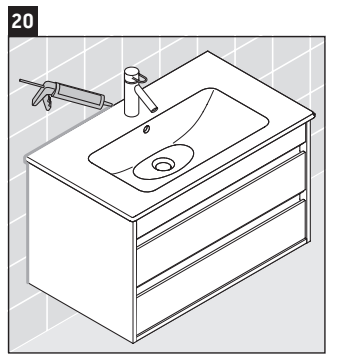

Best.-Nr. KT6430/18.072