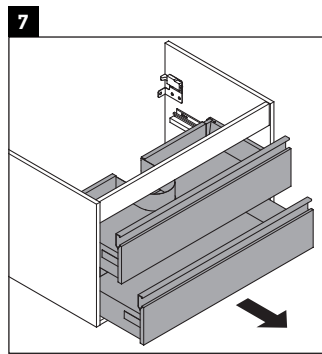

Best.-Nr. KT6430/18.072