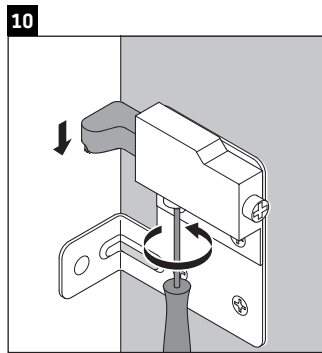

Ketho

KT 6430

Montaj Kılavuzu

W mm	X mm
16	834

ME by Starck # 233610

Kullanımla ilgili açıklamalar

Banyo mobilyası serisi teslimat sırasında geçerli olan standartlara ve direktiflere uygundur ve banyolar içinde kullanım için tasarlanmıştır. Banyo mobilyasının, örn. duş alınırken doğrudan suyla temas etmesi önlenmelidir.

Resimlerde gösterilen ürünlerde teknik iyileştirme ve görünüm değişiklikleri yapma hakkımız saklıdır.

Best.-Nr. KT6430/18.072