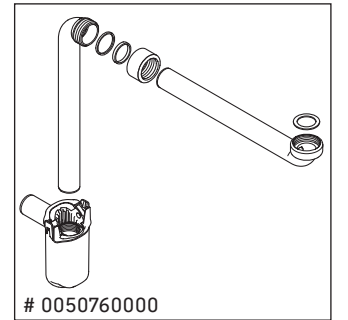

Brioso

BR 4157

Montaj Kılavuzu

Vero Air # 235012

Kullanımla ilgili açıklamalar

Banyo mobilyası serisi teslimat sırasında geçerli olan standartlara ve direktiflere uygundur ve banyolar içinde kullanım için tasarlanmıştır. Banyo mobilyasının, örn. duş alınırken doğrudan suyla temas etmesi önlenmelidir.