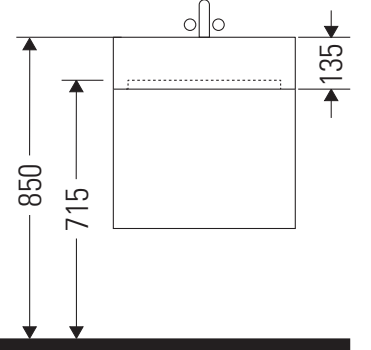

Brioso

BR 4157

Montaj Kılavuzu

Vero Air # 235012

Kullanımla ilgili açıklamalar

Banyo mobilyası serisi teslimat sırasında geçerli olan standartlara ve direktiflere uygundur ve banyolar içinde kullanım için tasarlanmıştır. Banyo mobilyasının, örn. duş alınırken doğrudan suyla temas etmesi önlenmelidir.