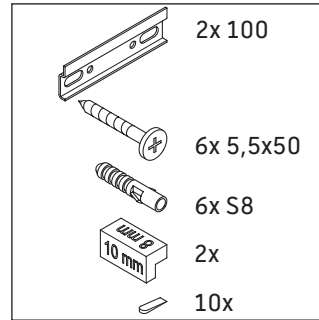

Brioso

BR 4157

Montaj Kılavuzu

Vero Air # 235012

Kullanımla ilgili açıklamalar

Banyo mobilyası serisi teslimat sırasında geçerli olan standartlara ve direktiflere uygundur ve banyolar içinde kullanım için tasarlanmıştır. Banyo mobilyasının, örn. duş alınırken doğrudan suyla temas etmesi önlenmelidir.