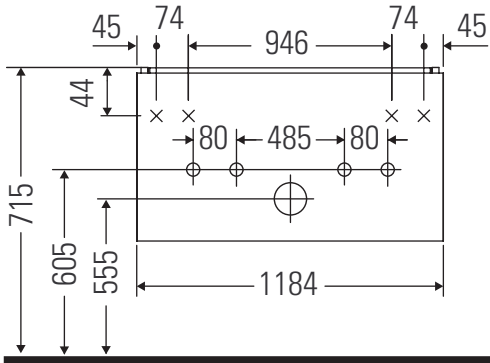

Brioso

BR 4157

Montaj Kılavuzu

Vero Air # 235012

Kullanımla ilgili açıklamalar

Banyo mobilyası serisi teslimat sırasında geçerli olan standartlara ve direktiflere uygundur ve banyolar içinde kullanım için tasarlanmıştır. Banyo mobilyasının, örn. duş alınırken doğrudan suyla temas etmesi önlenmelidir.