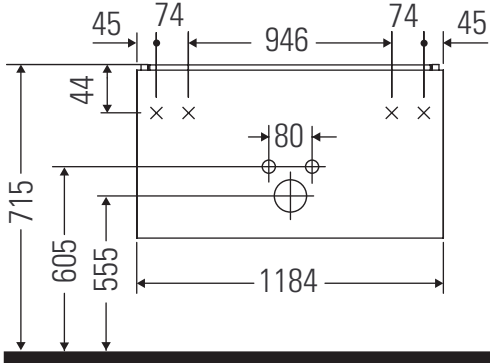

Brioso

BR 4157

Montaj Kılavuzu

Vero Air # 235012

Kullanımla ilgili açıklamalar

Banyo mobilyası serisi teslimat sırasında geçerli olan standartlara ve direktiflere uygundur ve banyolar içinde kullanım için tasarlanmıştır. Banyo mobilyasının, örn. duş alınırken doğrudan suyla temas etmesi önlenmelidir.