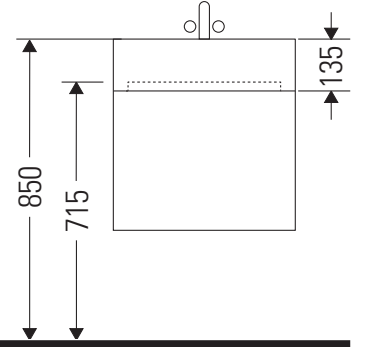

Brioso

BR 4157

Montaj Kılavuzu

Vero Air # 235012

Kullanımla ilgili açıklamalar

Banyo mobilyası serisi teslimat sırasında geçerli olan standartlara ve direktiflere uygundur ve banyolar içinde kullanım için tasarlanmıştır. Banyo mobilyasının, örn. duş alınırken doğrudan suyla temas etmesi önlenmelidir.