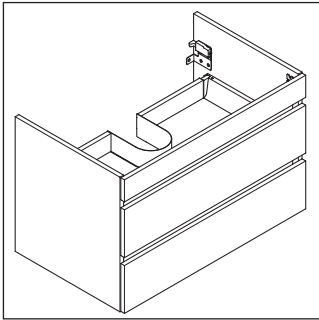

DuraStyle

DS 5318

Montaj Kılavuzu

Delik ölçülerine dikkat ediniz!

Diğer bütün montaj kılavuzlarına dikkat ediniz!

Kullanımla ilgili açıklamalar

Banyo mobilyası serisi teslimat sırasında geçerli olan standartlara ve direktiflere uygundur ve banyolar içinde kullanım için tasarlanmıştır. Banyo mobilyasının, örn. duş alınırken doğrudan suyla temas etmesi önlenmelidir.

600 mm'den geniş seramikler duvara sabitlenmelidir.

Resimlerde gösterilen ürünlerde teknik iyileştirme ve görünüm değişiklikleri yapma hakkımız saklıdır.