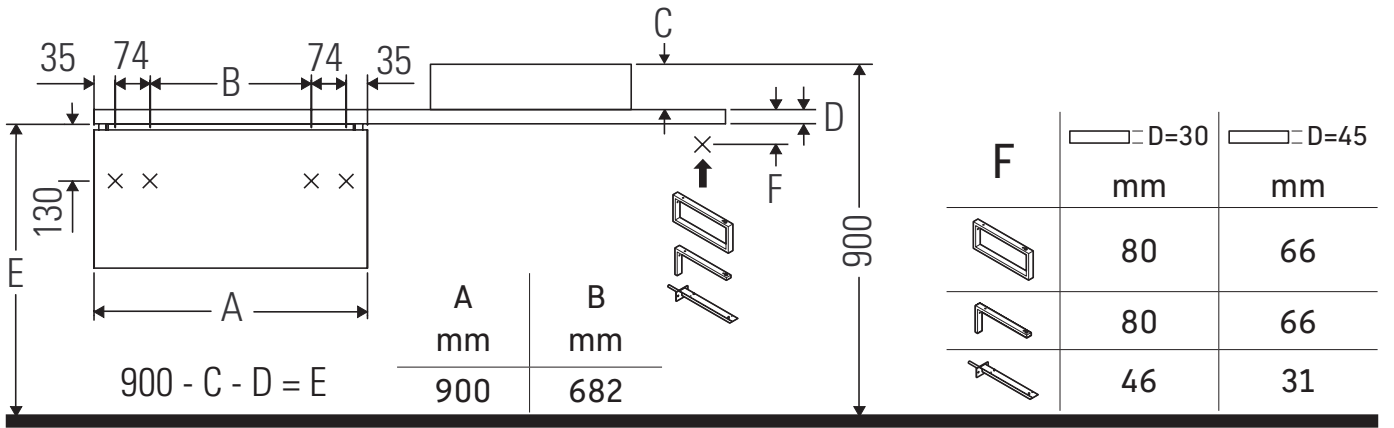

DuraStyle

DS 5318

Montaj Kılavuzu

Delik ölçülerine dikkat ediniz!

Diğer bütün montaj kılavuzlarına dikkat ediniz!

Kullanımla ilgili açıklamalar

Banyo mobilyası serisi teslimat sırasında geçerli olan standartlara ve direktiflere uygundur ve banyolar içinde kullanım için tasarlanmıştır. Banyo mobilyasının, örn. duş alınırken doğrudan suyla temas etmesi önlenmelidir.

600 mm'den geniş seramikler duvara sabitlenmelidir.

Resimlerde gösterilen ürünlerde teknik iyileştirme ve görünüm değişiklikleri yapma hakkımız saklıdır.