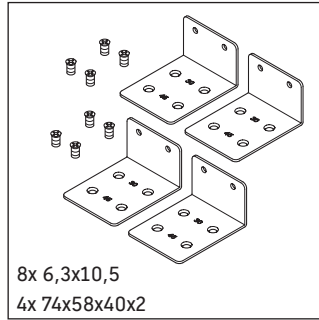

DuraStyle

DS 5318

Montaj Kılavuzu

Delik ölçülerine dikkat ediniz!

Diğer bütün montaj kılavuzlarına dikkat ediniz!

Kullanımla ilgili açıklamalar

Banyo mobilyası serisi teslimat sırasında geçerli olan standartlara ve direktiflere uygundur ve banyolar içinde kullanım için tasarlanmıştır. Banyo mobilyasının, örn. duş alınırken doğrudan suyla temas etmesi önlenmelidir.

600 mm'den geniş seramikler duvara sabitlenmelidir.

Resimlerde gösterilen ürünlerde teknik iyileştirme ve görünüm değişiklikleri yapma hakkımız saklıdır.