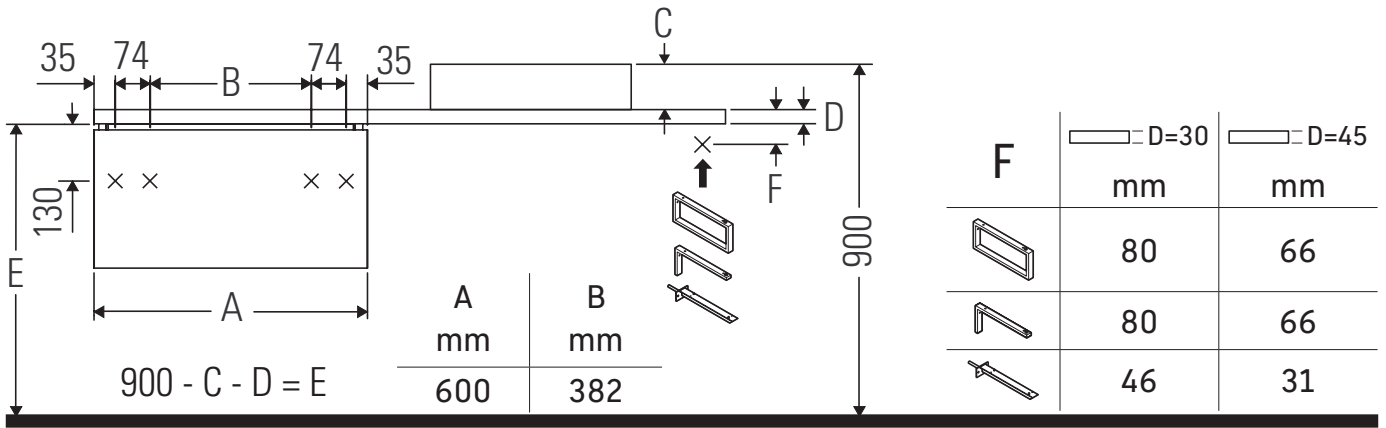

DuraStyle

DS 5305

Montaj Kılavuzu

Delik ölçülerine dikkat ediniz!

Diğer bütün montaj kılavuzlarına dikkat ediniz!

Kullanımla ilgili açıklamalar

Banyo mobilyası serisi teslimat sırasında geçerli olan standartlara ve direktiflere uygundur ve banyolar içinde kullanım için tasarlanmıştır. Banyo mobilyasının, örn. duş alınırken doğrudan suyla temas etmesi önlenmelidir.

600 mm'den geniş seramikler duvara sabitlenmelidir.

Resimlerde gösterilen ürünlerde teknik iyileştirme ve görünüm değişiklikleri yapma hakkımız saklıdır.