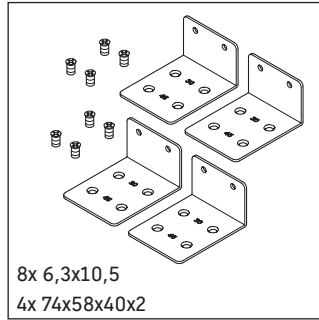

DuraStyle

DS 5304

Montaj Kılavuzu

Delik ölçülerine dikkat ediniz!

Diğer bütün montaj kılavuzlarına dikkat ediniz!

Kullanımla ilgili açıklamalar

Banyo mobilyası serisi teslimat sırasında geçerli olan standartlara ve direktiflere uygundur ve banyolar içinde kullanım için tasarlanmıştır. Banyo mobilyasının, örn. duş alınırken doğrudan suyla temas etmesi önlenmelidir.

600 mm'den geniş seramikler duvara sabitlenmelidir.

Resimlerde gösterilen ürünlerde teknik iyileştirme ve görünüm değişiklikleri yapma hakkımız saklıdır.