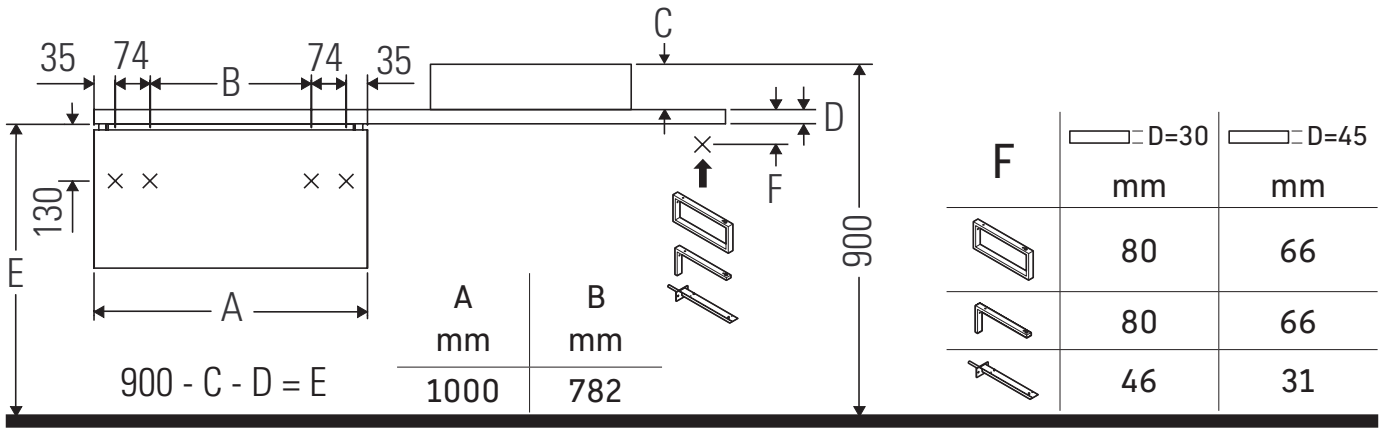

DuraStyle

DS 5304

Montaj Kılavuzu

Delik ölçülerine dikkat ediniz!

Diğer bütün montaj kılavuzlarına dikkat ediniz!

Kullanımla ilgili açıklamalar

Banyo mobilyası serisi teslimat sırasında geçerli olan standartlara ve direktiflere uygundur ve banyolar içinde kullanım için tasarlanmıştır. Banyo mobilyasının, örn. duş alınırken doğrudan suyla temas etmesi önlenmelidir.

600 mm'den geniş seramikler duvara sabitlenmelidir.

Resimlerde gösterilen ürünlerde teknik iyileştirme ve görünüm değişiklikleri yapma hakkımız saklıdır.