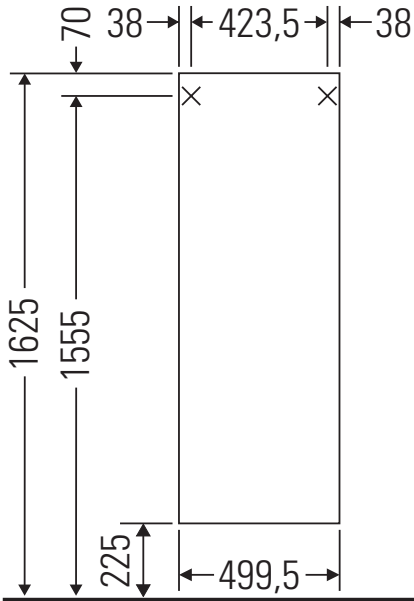

DuraStyle

DS 1238 L/R

Montaj Kılavuzu

Kullanımla ilgili açıklamalar

Banyo mobilyası serisi teslimat sırasında geçerli olan standartlara ve direktiflere uygundur ve banyolar içinde kullanım için tasarlanmıştır. Banyo mobilyasının, örn. duş alınırken doğrudan suyla temas etmesi önlenmelidir.