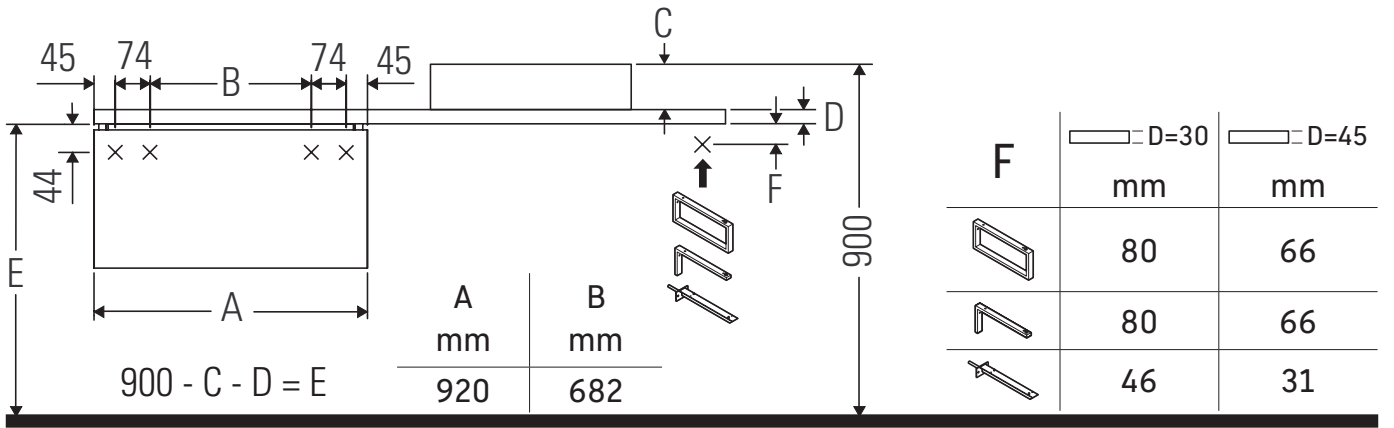

Brioso

BR 5118

Montaj Kılavuzu

Delik ölçülerine dikkat ediniz!

Diğer bütün montaj kılavuzlarına dikkat ediniz!

Kullanımla ilgili açıklamalar

Banyo mobilyası serisi teslimat sırasında geçerli olan standartlara ve direktiflere uygundur ve banyolar içinde kullanım için tasarlanmıştır. Banyo mobilyasının, örn. duş alınırken doğrudan suyla temas etmesi önlenmelidir.

600 mm'den geniş seramikler duvara sabitlenmelidir.

Resimlerde gösterilen ürünlerde teknik iyileştirme ve görünüm değişiklikleri yapma hakkımız saklıdır.