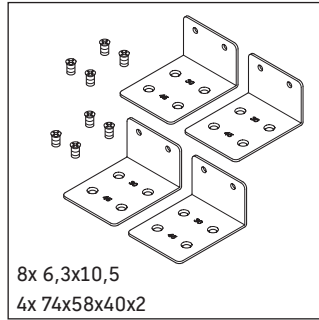

Brioso

BR 5118

Montaj Kılavuzu

Delik ölçülerine dikkat ediniz!

Diğer bütün montaj kılavuzlarına dikkat ediniz!

Kullanımla ilgili açıklamalar

Banyo mobilyası serisi teslimat sırasında geçerli olan standartlara ve direktiflere uygundur ve banyolar içinde kullanım için tasarlanmıştır. Banyo mobilyasının, örn. duş alınırken doğrudan suyla temas etmesi önlenmelidir.

600 mm'den geniş seramikler duvara sabitlenmelidir.

Resimlerde gösterilen ürünlerde teknik iyileştirme ve görünüm değişiklikleri yapma hakkımız saklıdır.