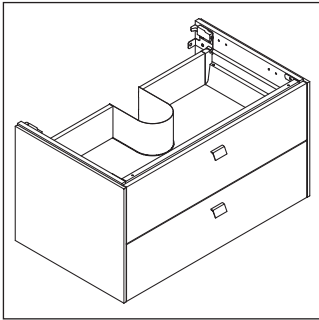

Brioso

BR 5118

Montaj Kılavuzu

Delik ölçülerine dikkat ediniz!

Diğer bütün montaj kılavuzlarına dikkat ediniz!

Kullanımla ilgili açıklamalar

Banyo mobilyası serisi teslimat sırasında geçerli olan standartlara ve direktiflere uygundur ve banyolar içinde kullanım için tasarlanmıştır. Banyo mobilyasının, örn. duş alınırken doğrudan suyla temas etmesi önlenmelidir.

600 mm'den geniş seramikler duvara sabitlenmelidir.

Resimlerde gösterilen ürünlerde teknik iyileştirme ve görünüm değişiklikleri yapma hakkımız saklıdır.