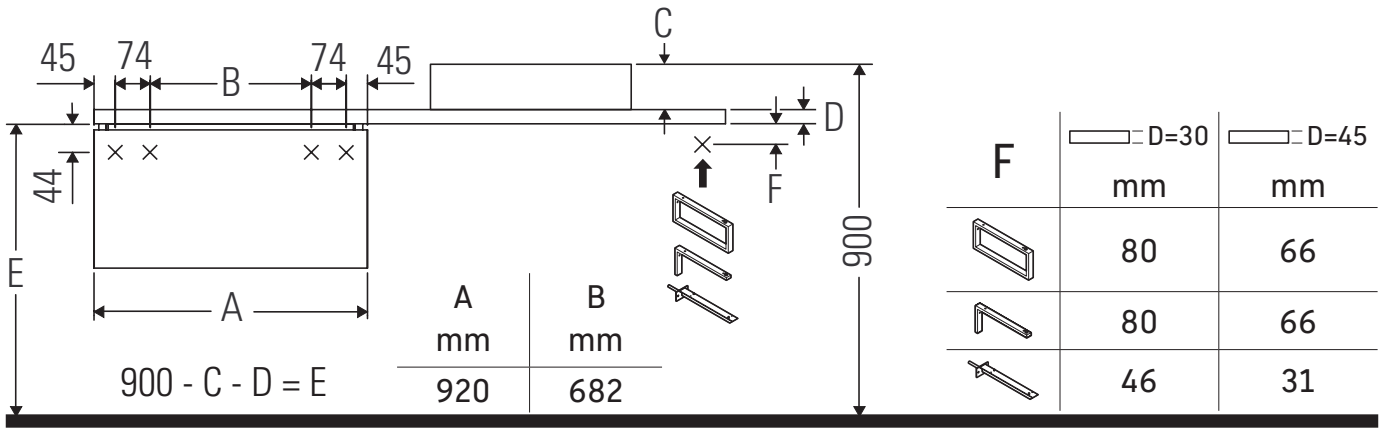

Brioso

BR 5113

Montaj Kılavuzu

Delik ölçülerine dikkat ediniz!

Diğer bütün montaj kılavuzlarına dikkat ediniz!

Kullanımla ilgili açıklamalar

Banyo mobilyası serisi teslimat sırasında geçerli olan standartlara ve direktiflere uygundur ve banyolar içinde kullanım için tasarlanmıştır. Banyo mobilyasının, örn. duş alınırken doğrudan suyla temas etmesi önlenmelidir.

600 mm'den geniş seramikler duvara sabitlenmelidir.

Resimlerde gösterilen ürünlerde teknik iyileştirme ve görünüm değişiklikleri yapma hakkımız saklıdır.