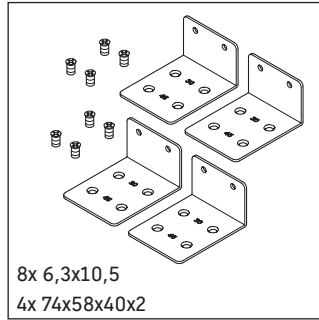

Brioso

BR 5101

Montaj Kılavuzu

Delik ölçülerine dikkat ediniz!

Diğer bütün montaj kılavuzlarına dikkat ediniz!

Kullanımla ilgili açıklamalar

Banyo mobilyası serisi teslimat sırasında geçerli olan standartlara ve direktiflere uygundur ve banyolar içinde kullanım için tasarlanmıştır. Banyo mobilyasının, örn. duş alınırken doğrudan suyla temas etmesi önlenmelidir.

600 mm'den geniş seramikler duvara sabitlenmelidir.

Resimlerde gösterilen ürünlerde teknik iyileştirme ve görünüm değişiklikleri yapma hakkımız saklıdır.