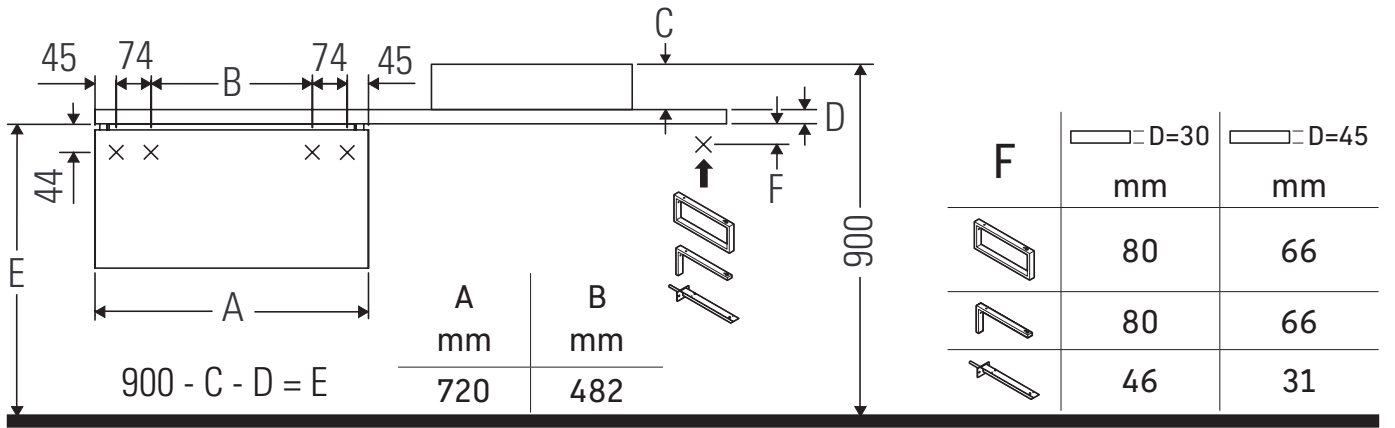

Brioso

BR 5101

Montaj Kılavuzu

Delik ölçülerine dikkat ediniz!

Diğer bütün montaj kılavuzlarına dikkat ediniz!

Kullanımla ilgili açıklamalar

Banyo mobilyası serisi teslimat sırasında geçerli olan standartlara ve direktiflere uygundur ve banyolar içinde kullanım için tasarlanmıştır. Banyo mobilyasının, örn. duş alınırken doğrudan suyla temas etmesi önlenmelidir.

600 mm'den geniş seramikler duvara sabitlenmelidir.

Resimlerde gösterilen ürünlerde teknik iyileştirme ve görünüm değişiklikleri yapma hakkımız saklıdır.