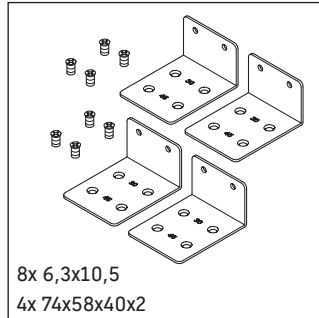

DuraStyle

DS 5319

Montaj Kılavuzu

Delik ölçülerine dikkat ediniz!

Diğer bütün montaj kılavuzlarına dikkat ediniz!

Kullanımla ilgili açıklamalar

Banyo mobilyası serisi teslimat sırasında geçerli olan standartlara ve direktiflere uygundur ve banyolar içinde kullanım için tasarlanmıştır. Banyo mobilyasının, örn. duş alınırken doğrudan suyla temas etmesi önlenmelidir.

600 mm'den geniş seramikler duvara sabitlenmelidir.

Resimlerde gösterilen ürünlerde teknik iyileştirme ve görünüm değişiklikleri yapma hakkımız saklıdır.