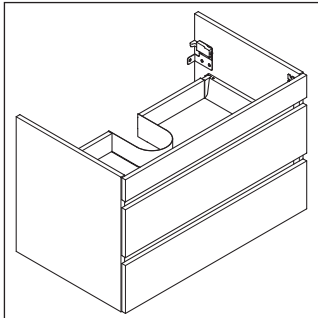

DuraStyle

DS 5319

Montaj Kılavuzu

Delik ölçülerine dikkat ediniz!

Diğer bütün montaj kılavuzlarına dikkat ediniz!

Kullanımla ilgili açıklamalar

Banyo mobilyası serisi teslimat sırasında geçerli olan standartlara ve direktiflere uygundur ve banyolar içinde kullanım için tasarlanmıştır. Banyo mobilyasının, örn. duş alınırken doğrudan suyla temas etmesi önlenmelidir.

600 mm'den geniş seramikler duvara sabitlenmelidir.

Resimlerde gösterilen ürünlerde teknik iyileştirme ve görünüm değişiklikleri yapma hakkımız saklıdır.