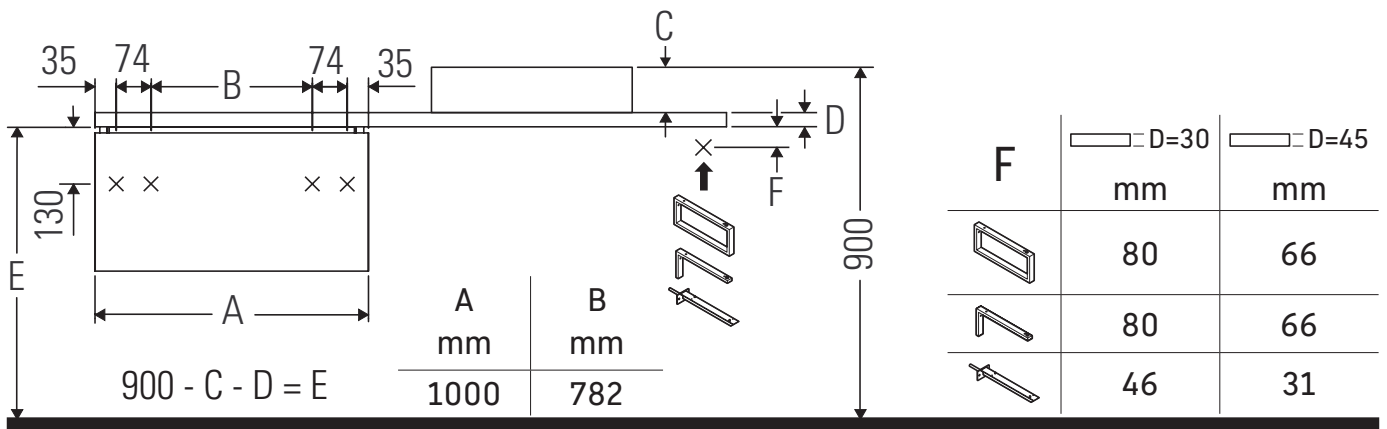

DuraStyle

DS 5319

Montaj Kılavuzu

Delik ölçülerine dikkat ediniz!

Diğer bütün montaj kılavuzlarına dikkat ediniz!

Kullanımla ilgili açıklamalar

Banyo mobilyası serisi teslimat sırasında geçerli olan standartlara ve direktiflere uygundur ve banyolar içinde kullanım için tasarlanmıştır. Banyo mobilyasının, örn. duş alınırken doğrudan suyla temas etmesi önlenmelidir.

600 mm'den geniş seramikler duvara sabitlenmelidir.

Resimlerde gösterilen ürünlerde teknik iyileştirme ve görünüm değişiklikleri yapma hakkımız saklıdır.