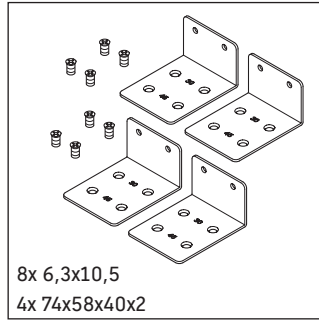

DuraStyle

DS 5312

Montaj Kılavuzu

Delik ölçülerine dikkat ediniz!

Diğer bütün montaj kılavuzlarına dikkat ediniz!

Kullanımla ilgili açıklamalar

Banyo mobilyası serisi teslimat sırasında geçerli olan standartlara ve direktiflere uygundur ve banyolar içinde kullanım için tasarlanmıştır. Banyo mobilyasının, örn. duş alınırken doğrudan suyla temas etmesi önlenmelidir.

600 mm'den geniş seramikler duvara sabitlenmelidir.

Resimlerde gösterilen ürünlerde teknik iyileştirme ve görünüm değişiklikleri yapma hakkımız saklıdır.