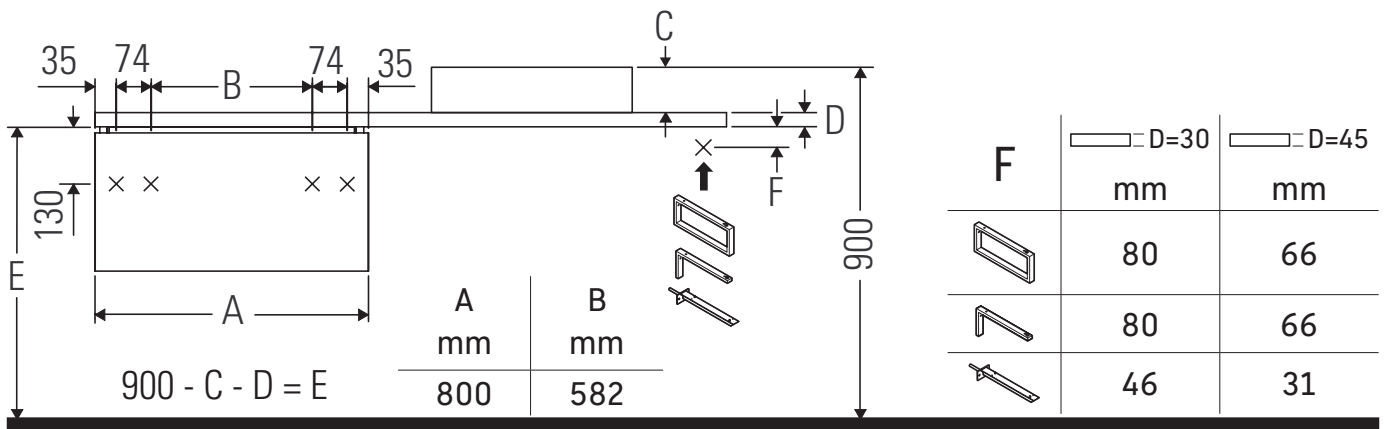

DuraStyle

DS 5312

Montaj Kılavuzu

Delik ölçülerine dikkat ediniz!

Diğer bütün montaj kılavuzlarına dikkat ediniz!

Kullanımla ilgili açıklamalar

Banyo mobilyası serisi teslimat sırasında geçerli olan standartlara ve direktiflere uygundur ve banyolar içinde kullanım için tasarlanmıştır. Banyo mobilyasının, örn. duş alınırken doğrudan suyla temas etmesi önlenmelidir.

600 mm'den geniş seramikler duvara sabitlenmelidir.

Resimlerde gösterilen ürünlerde teknik iyileştirme ve görünüm değişiklikleri yapma hakkımız saklıdır.