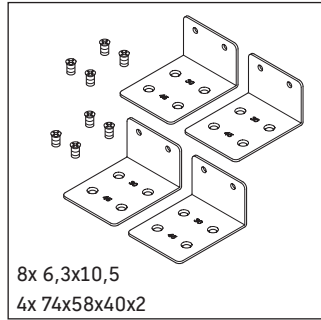

DuraStyle

DS 5302

Montaj Kılavuzu

Delik ölçülerine dikkat ediniz!

Diğer bütün montaj kılavuzlarına dikkat ediniz!

Kullanımla ilgili açıklamalar

Banyo mobilyası serisi teslimat sırasında geçerli olan standartlara ve direktiflere uygundur ve banyolar içinde kullanım için tasarlanmıştır. Banyo mobilyasının, örn. duş alınırken doğrudan suyla temas etmesi önlenmelidir.

600 mm'den geniş seramikler duvara sabitlenmelidir.

Resimlerde gösterilen ürünlerde teknik iyileştirme ve görünüm değişiklikleri yapma hakkımız saklıdır.