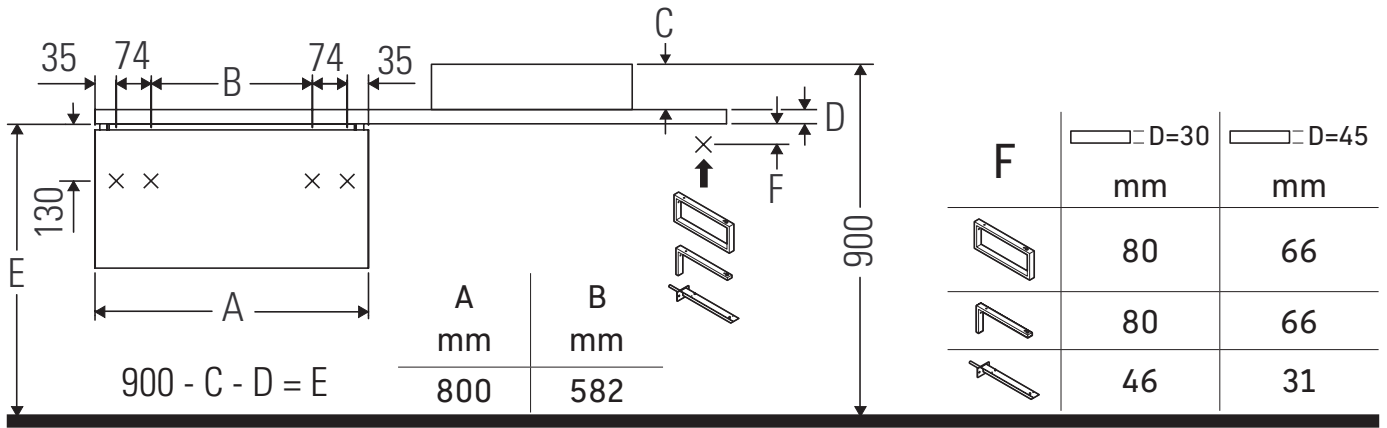

DuraStyle

DS 5302

Montaj Kılavuzu

Delik ölçülerine dikkat ediniz!

Diğer bütün montaj kılavuzlarına dikkat ediniz!

Kullanımla ilgili açıklamalar

Banyo mobilyası serisi teslimat sırasında geçerli olan standartlara ve direktiflere uygundur ve banyolar içinde kullanım için tasarlanmıştır. Banyo mobilyasının, örn. duş alınırken doğrudan suyla temas etmesi önlenmelidir.

600 mm'den geniş seramikler duvara sabitlenmelidir.

Resimlerde gösterilen ürünlerde teknik iyileştirme ve görünüm değişiklikleri yapma hakkımız saklıdır.