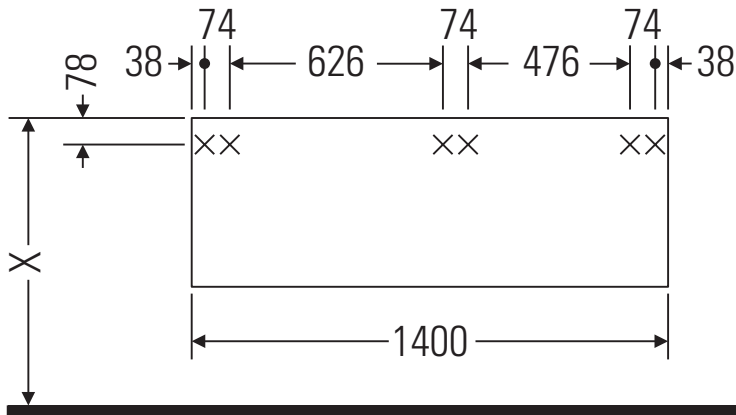

Ketho

KT 6697 L/R/B

Montaj Kılavuzu

Kullanımla ilgili açıklamalar

Banyo mobilyası serisi teslimat sırasında geçerli olan standartlara ve direktiflere uygundur ve banyolar içinde kullanım için tasarlanmıştır. Banyo mobilyasının, örn. duş alınırken doğrudan suyla temas etmesi önlenmelidir.

600 mm'den geniş seramikler duvara sabitlenmelidir.

Resimlerde gösterilen ürünlerde teknik iyileştirme ve görünüm değişiklikleri yapma hakkımız saklıdır.