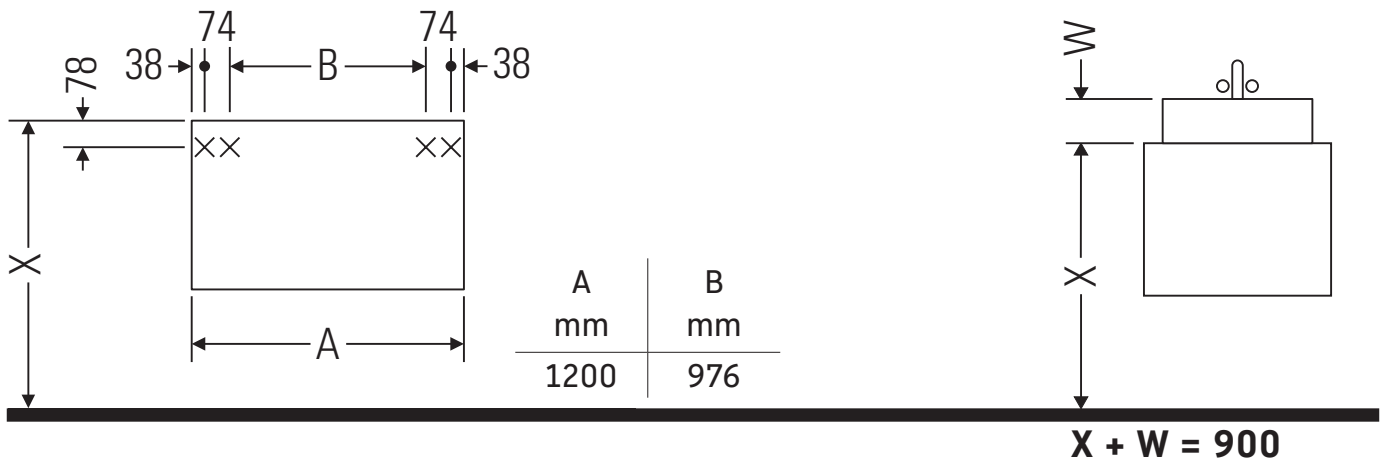

Ketho

KT 6696

Montaj Kılavuzu

Kullanımla ilgili açıklamalar

Banyo mobilyası serisi teslimat sırasında geçerli olan standartlara ve direktiflere uygundur ve banyolar içinde kullanım için tasarlanmıştır. Banyo mobilyasının, örn. duş alınırken doğrudan suyla temas etmesi önlenmelidir.

600 mm'den geniş seramikler duvara sabitlenmelidir.

Resimlerde gösterilen ürünlerde teknik iyileştirme ve görünüm değişiklikleri yapma hakkımız saklıdır.