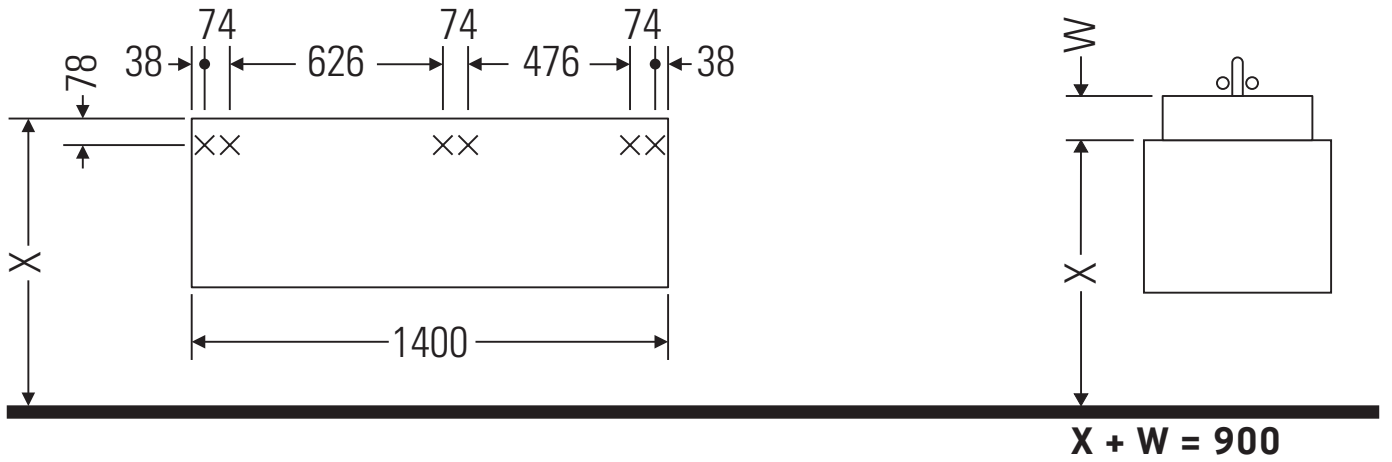

Ketho

KT 6657 L/R/B

Montaj Kılavuzu

Kullanımla ilgili açıklamalar

Banyo mobilyası serisi teslimat sırasında geçerli olan standartlara ve direktiflere uygundur ve banyolar içinde kullanım için tasarlanmıştır. Banyo mobilyasının, örn. duş alınırken doğrudan suyla temas etmesi önlenmelidir.

600 mm'den geniş seramikler duvara sabitlenmelidir.

Resimlerde gösterilen ürünlerde teknik iyileştirme ve görünüm değişiklikleri yapma hakkımız saklıdır.