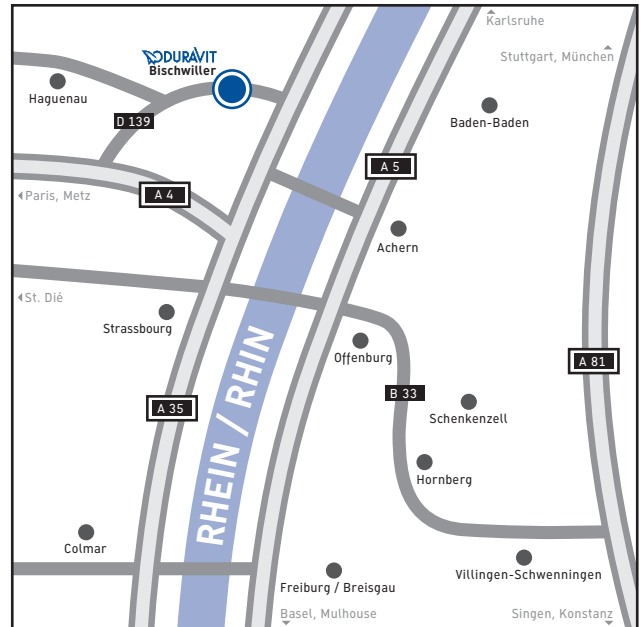

Anfahrtsplan Bischwiller

Die Duravit S.A. Bischwiller befindet sich im Osten Frankreichs, in der Region Elsaß, nahe dem Rhein und der Grenze zu Deutschland.

Bischwiller erreichen Sie aus Paris über die A 4, Ausfahrt 47. Wenn Sie aus Deutschland anreisen, fahren Sie auf der A5 bis zur Ausfahrt 53. Von Mulhouse und Strassbourg aus auf der A 35 bis Ausfahrt 53 (Bischwiller). Folgen sie dann der Beschilderung Richtung Haguenau bis Bischwiller.

In Bischwiller angekommen folgen Sie bitte „Centre Ville“, und dann den Schildern Richtung Marienthal. Nach dem Bahnübergang haben Sie die Route de Marienthal erreicht, Duravit S.A. liegt rechter Hand in der „Zone Industrielle“.