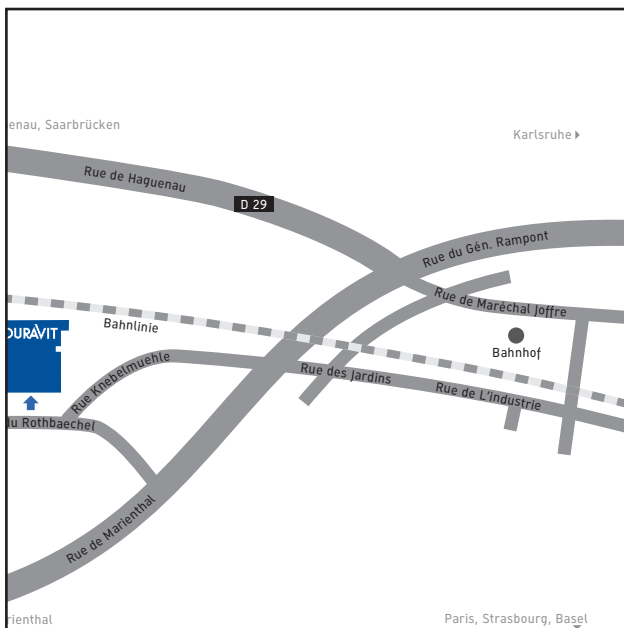

Anfahrtsplan Bischwiller

Die Duravit S.A. Bischwiller befindet sich im Osten Frankreichs, in der Region Elsaß, nahe dem Rhein und der Grenze zu Deutschland.

Bischwiller erreichen Sie aus Paris über die A 4, Ausfahrt 47. Wenn Sie aus Deutschland anreisen, fahren Sie auf der A5 bis zur Ausfahrt 53. Von Mulhouse und Strassbourg aus auf der A 35 bis Ausfahrt 53 (Bischwiller). Folgen sie dann der Beschilderung Richtung Haguenau bis Bischwiller.

In Bischwiller angekommen folgen Sie bitte „Centre Ville“, und dann den Schildern Richtung Marienthal. Nach dem Bahnübergang haben Sie die Route de Marienthal erreicht, Duravit S.A. liegt rechter Hand in der „Zone Industrielle“.